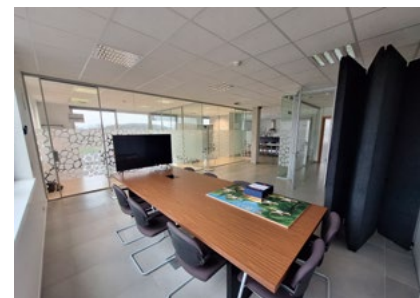

**SYNERGIE, RÉDUCTION DE FRAIS
ET CONVIVIALITÉ**