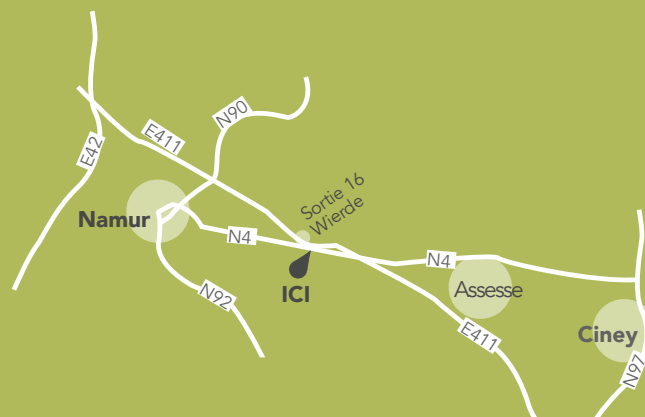

## localisation

Chaussée de Marche 919 à 5100 Namur