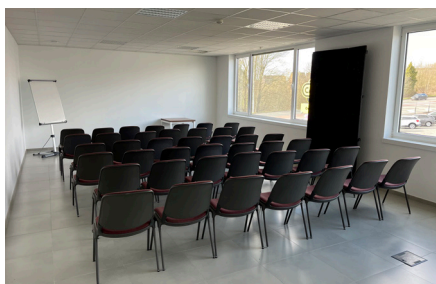

TARIF DE LOCATION

3 SALLES MULTIFONCTIONNELLES

PÔLE NATURE NAMUR - TARIF 2025

1. SALLE ROUGE-GORGE

Réunion : 2 à 6 personnes
1/2 journée / soirée : 50 € - Journée : 80 €

2. SALLE SITTELLE

Réunion : 2 à 10 personnes
1/2 journée / soirée : 70 € - Journée : 120 €

3. SALLE MILAN

CONFIGURATION	NOMBRE MAX DE PERSONNES	TARIF 2024 (TVAC)	
		1/2 journée / Soirée	Journée
Réunion			
Tables + chaises en rectangle	2 à 10	70 €	120 €
	11 à 20	110 €	170 €
	21 à 40	130 €	220 €
Cocktail (dinatoire)			
Mange-debout + tables buffet	100	200 €	350 €
Autres aménagements possibles		Nous consulter	
Exposition, stands, ...			

Salle équipée de flipchart, grand mur blanc pour projection, projecteur, connexion WIFI, télévision grand écran. Des espaces d'accueil et de pauses cafés sont accessibles. Cuisine disponible. En saison : terrasse. Parking de 28 places + possibilité de parking facile dans les environs.